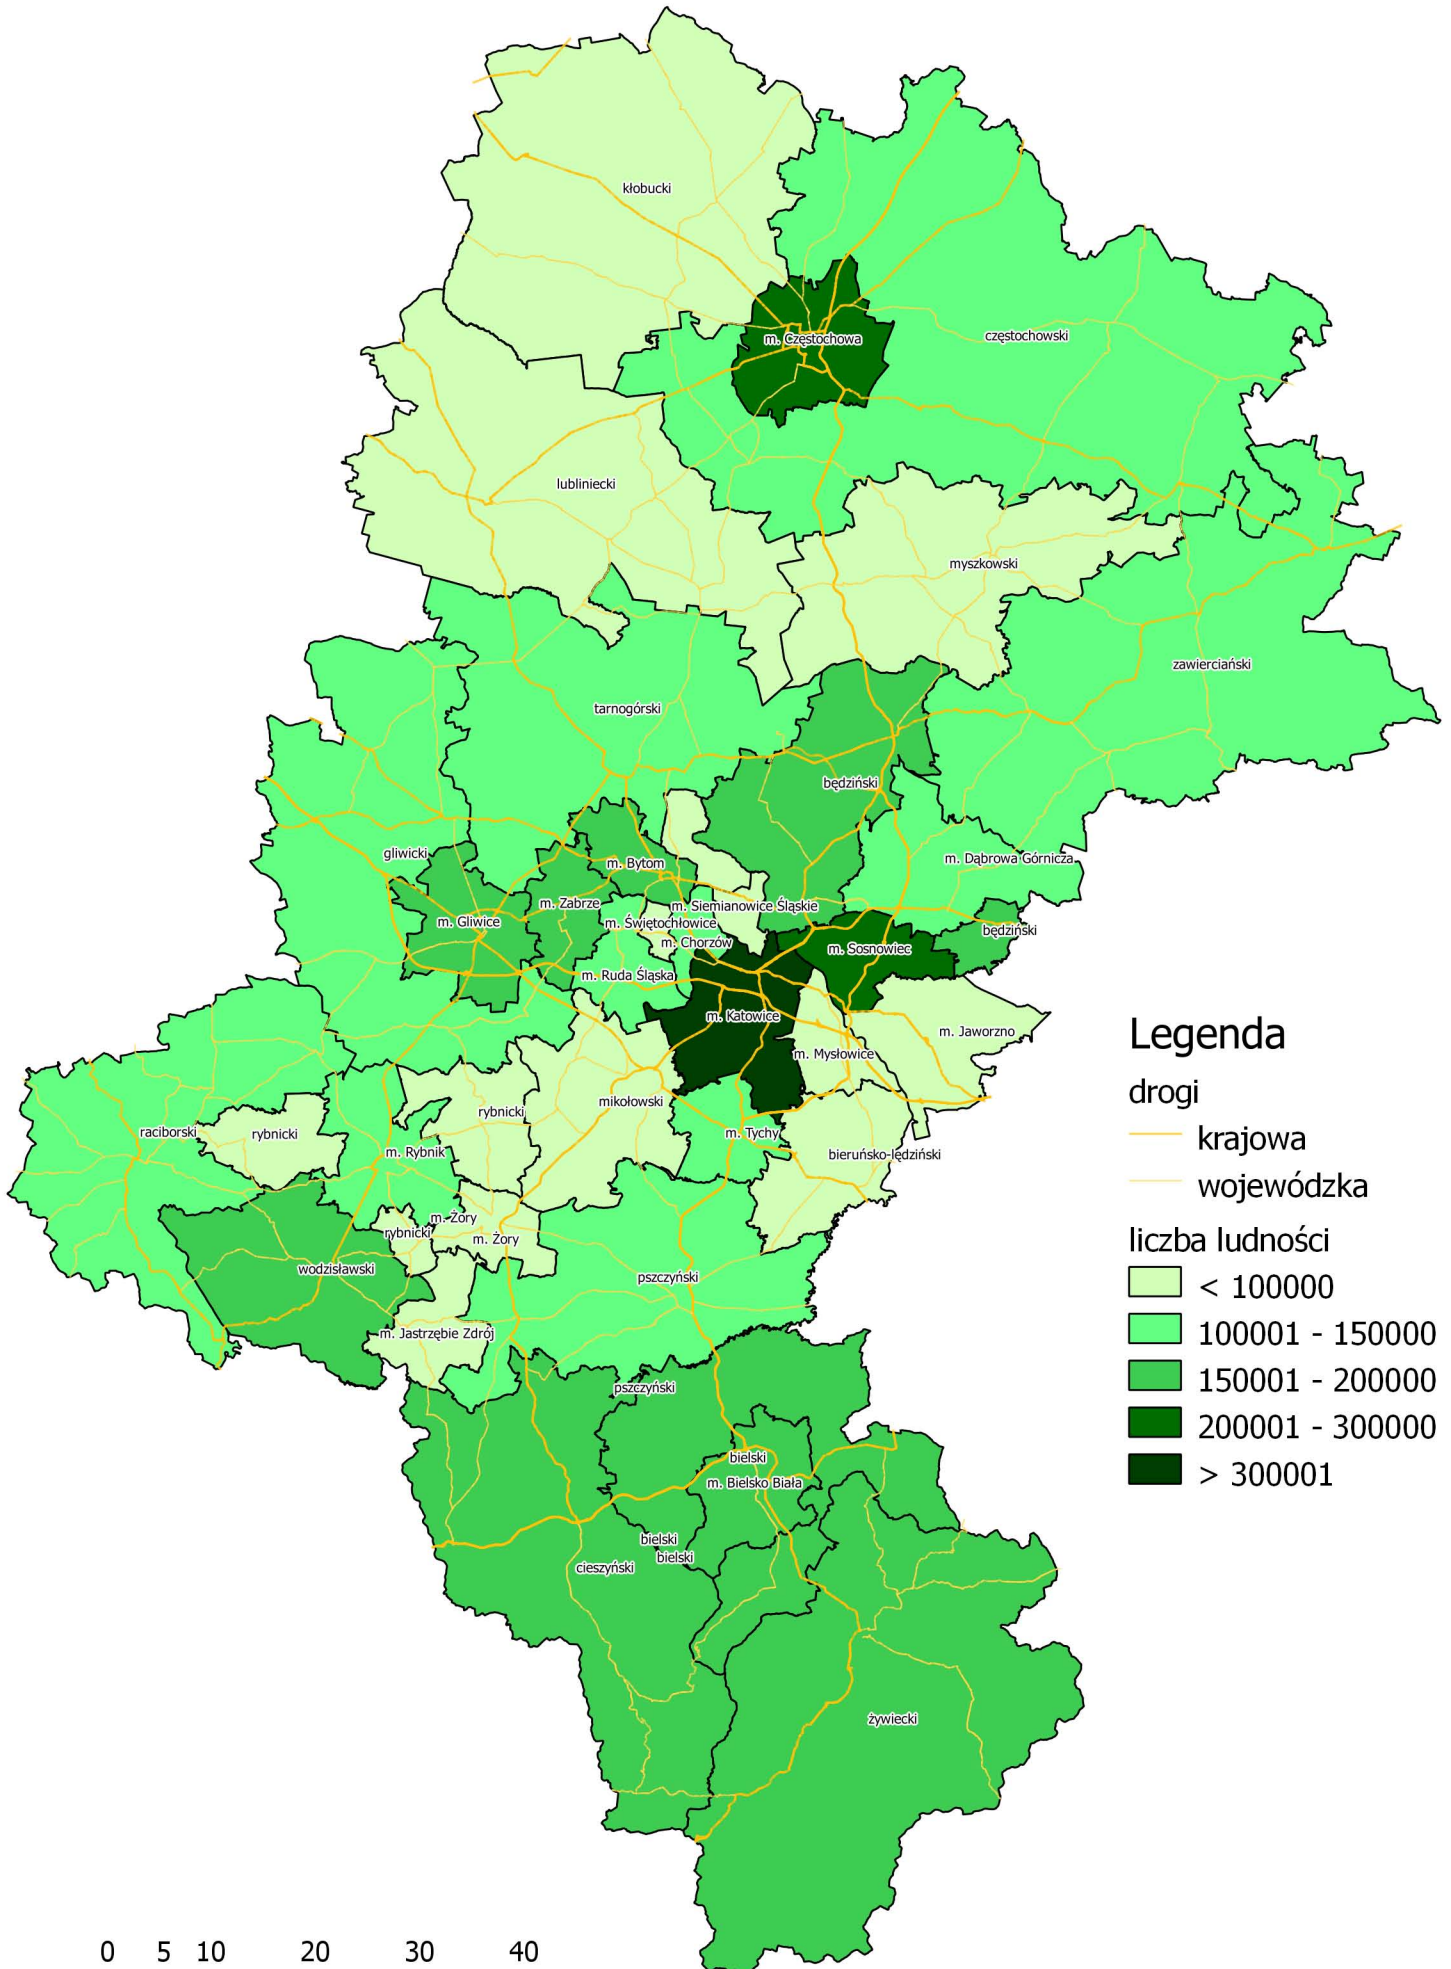

Liczba ludności w powiatach województwa śląskiego

Legenda

drogi

— krajowa

— wojewódzka

liczba ludności

< 100000

100001 - 150000

150001 - 200000

200001 - 300000

> 300001

0 5 10 20 30 40
km