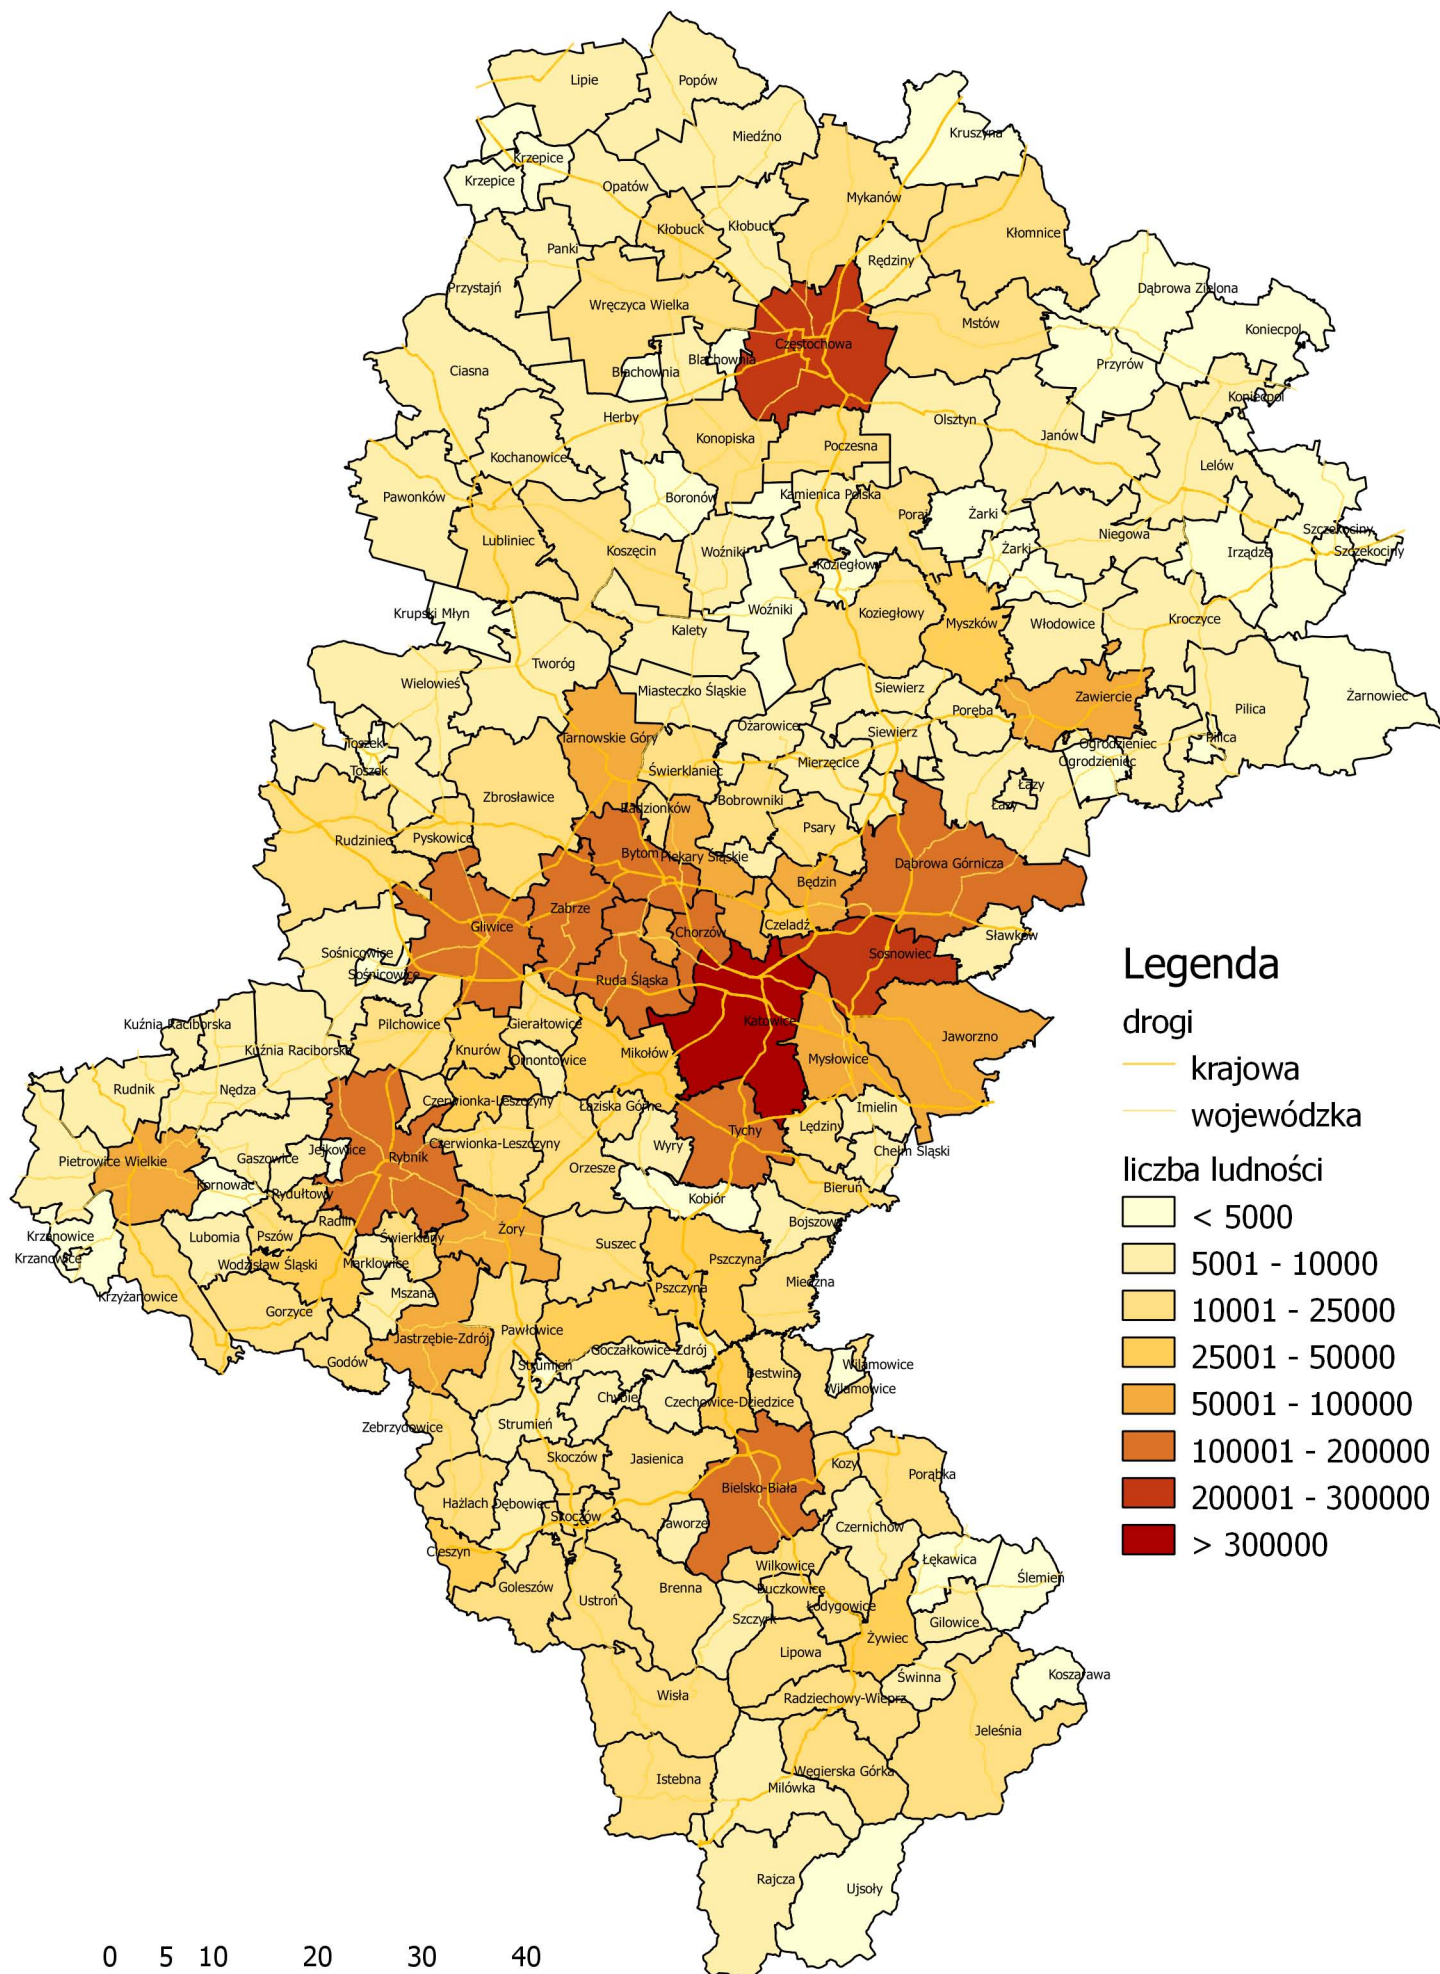

Liczba ludności w gminach województwa śląskiego

Legenda

drogi

— krajowa

— wojewódzka

liczba ludności

< 5000

5001 - 10000

10001 - 25000

25001 - 50000

50001 - 100000

100001 - 200000

200001 - 300000

> 300000